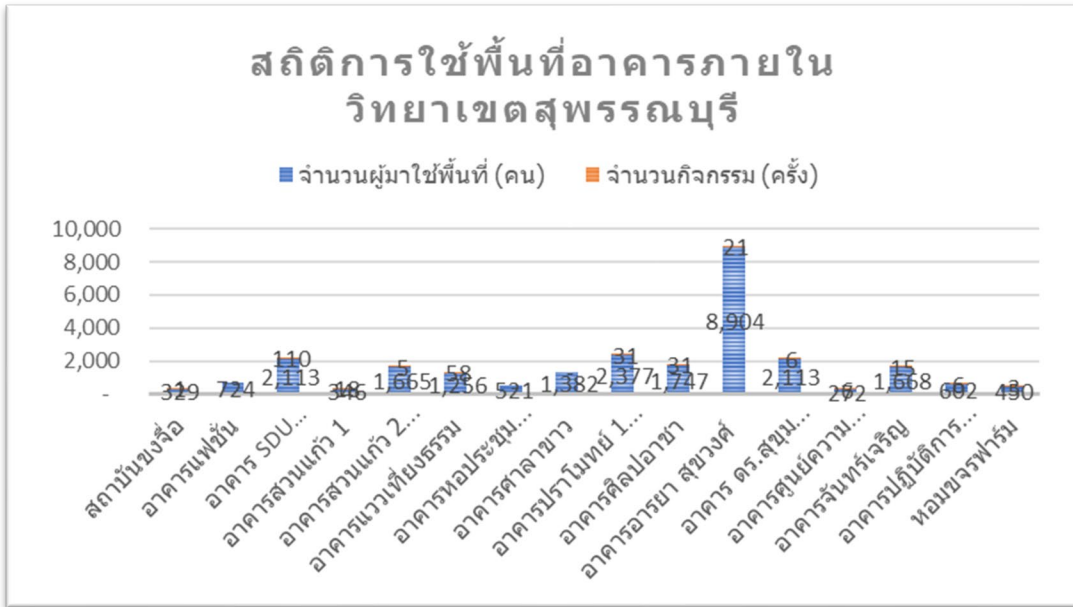

รายงานสรุปผลการจัดเก็บสถิติข้อมูลการใช้พื้นที่อาคารภายในวิทยาเขตสุพรรณบุรี
ประจำเดือน สิงหาคม 2567

ลำดับ	สถานที่	จำนวนผู้มาใช้พื้นที่ (คน)	จำนวนกิจกรรม (ครั้ง)
1	สถาบันขงจื้อ	329	1
2	อาคารแพชั่น	724	-
3	อาคาร SDU Library@Suphanburi	2,113	110
4	อาคารสวนแก้ว 1	346	18
5	อาคารสวนแก้ว 2	1,665	5
6	อาคารแวมเทียงธรรม	1,256	58
7	อาคารหอประชุมวิทยาเขตสุพรรณบุรี	521	-
8	อาคารศาลาขาว	1,382	-
9	อาคารปราโมทย์ 1 - 3	2,377	31
10	อาคารศิลปอาษา	1,747	31
11	อาคารอารยา สุขวงศ์	8,904	21
12	อาคาร ดร.สุขุม เฉลยทรัพย์	2,113	6
13	อาคารศูนย์ความเป็นเลิศทางด้านการศึกษา และ บรรมจักษุภัณฑ์	272	6
14	อาคารจันทร์เจริญ	1,668	15
15	อาคารปฏิบัติการอาหารแปรรูป	602	6
16	หอมขจรฟาร์ม	450	3
		26,469	311

หมายเหตุ : อาคารแพชั่นไม่มีกิจกรรมเนื่องจากเป็นอาคารห้องทำงาน

อาคารศาลาขาวไม่มีกิจกรรมเนื่องจากเป็นอาคารที่จอดรถ

อาคารหอประชุมวิทยาเขตสุพรรณบุรีไม่มีกิจกรรมเนื่องจากอาคารปิดปรับปรุง

ตารางเปรียบเทียบสถิติการใช้พื้นที่อาคารภายในวิทยาเขตสุพรรณบุรี (รายเดือน)

ลำดับ	เดือน	จำนวนผู้มาใช้พื้นที่ (คน)	จำนวนกิจกรรม (ครั้ง)
1	เดือน มกราคม 2567	25,034	309
2	เดือน กุมภาพันธ์ 2567	25,065	373
3	เดือน มีนาคม 2567	26,018	394
4	เดือน เมษายน 2567	22,187	299
5	เดือน พฤษภาคม 2567	22,502	274
6	เดือน มิถุนายน 2567	23,196	304
7	เดือน กรกฎาคม 2567	25,145	359
8	เดือน สิงหาคม 2567	26,469	311
		195,616	2,623