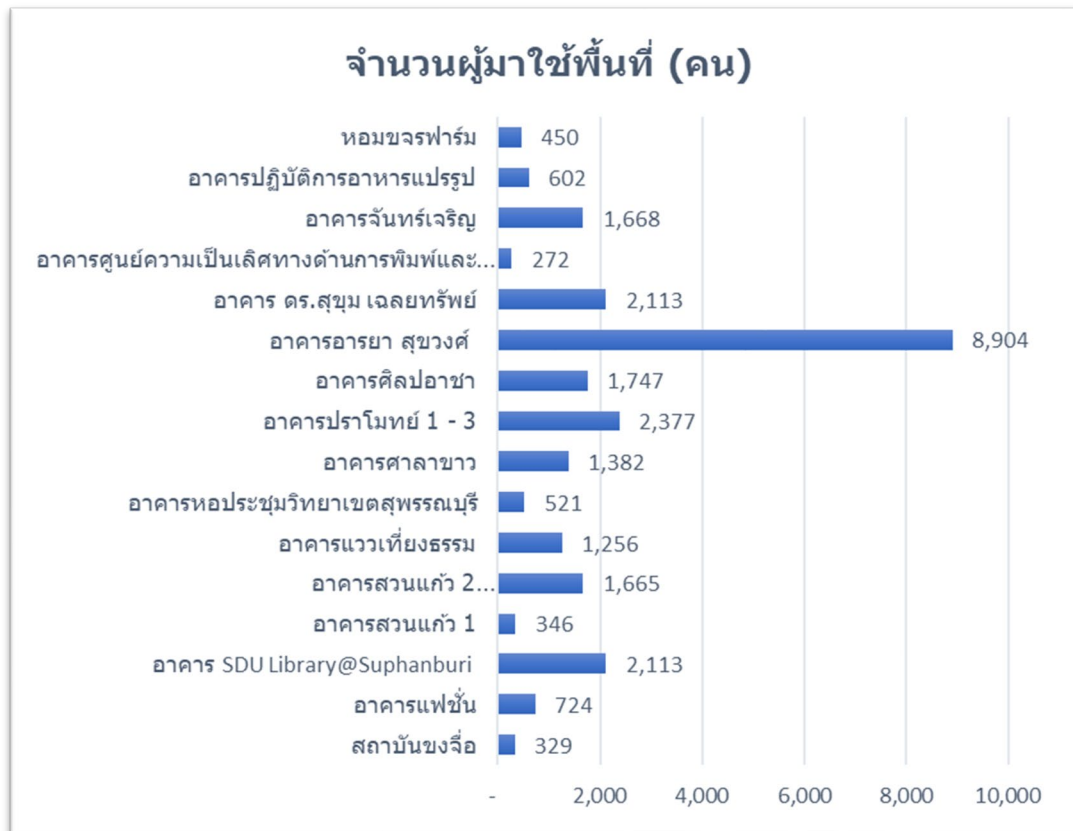

รายงานสรุปผลการจัดเก็บสถิติข้อมูลการใช้พื้นที่อาคารภายในวิทยาเขตสุพรรณบุรี
ประจำเดือน สิงหาคม 2567

ลำดับ	สถานที่	จำนวนผู้มาใช้พื้นที่ (คน)	จำนวนกิจกรรม (ครั้ง)
1	สถาบันขงจื้อ	329	1
2	อาคารแพชั่น	724	-
3	อาคาร SDU Library@Suphanburi	2,113	110
4	อาคารสวนแก้ว 1	346	18
5	อาคารสวนแก้ว 2	1,665	5
6	อาคารแวมเทียงธรรม	1,256	58
7	อาคารหอประชุมวิทยาเขตสุพรรณบุรี	521	-
8	อาคารศาลาขาว	1,382	-
9	อาคารปราโมทย์ 1 - 3	2,377	31
10	อาคารศิลปอาษา	1,747	31
11	อาคารอารยา สุขวงศ์	8,904	21
12	อาคาร ดร.สุขุม เฉลยทรัพย์	2,113	6
13	อาคารศูนย์ความเป็นเลิศทางด้านการศึกษา และ บรรมจักษุภัณฑ์	272	6
14	อาคารจันทร์เจริญ	1,668	15
15	อาคารปฏิบัติการอาหารแปรรูป	602	6
16	หอมขจรฟาร์ม	450	3
		26,469	311

หมายเหตุ : อาคารแพชั่นไม่มีกิจกรรมเนื่องจากเป็นอาคารห้องทำงาน

อาคารศาลาขาวไม่มีกิจกรรมเนื่องจากเป็นอาคารที่จอดรถ

อาคารหอประชุมวิทยาเขตสุพรรณบุรีไม่มีกิจกรรมเนื่องจากอาคารปิดปรับปรุง

ตารางเปรียบเทียบสถิติการใช้พื้นที่อาคารภายในวิทยาเขตสุพรรณบุรี (รายเดือน)

ลำดับ	เดือน	จำนวนผู้มาใช้พื้นที่ (คน)	จำนวนกิจกรรม (ครั้ง)
1	เดือน มกราคม 2567	25,034	309
2	เดือน กุมภาพันธ์ 2567	25,065	373
3	เดือน มีนาคม 2567	26,018	394
4	เดือน เมษายน 2567	22,187	299
5	เดือน พฤษภาคม 2567	22,502	274
6	เดือน มิถุนายน 2567	23,196	304
7	เดือน กรกฎาคม 2567	25,145	359
8	เดือน สิงหาคม 2567	26,469	311
		195,616	2,623