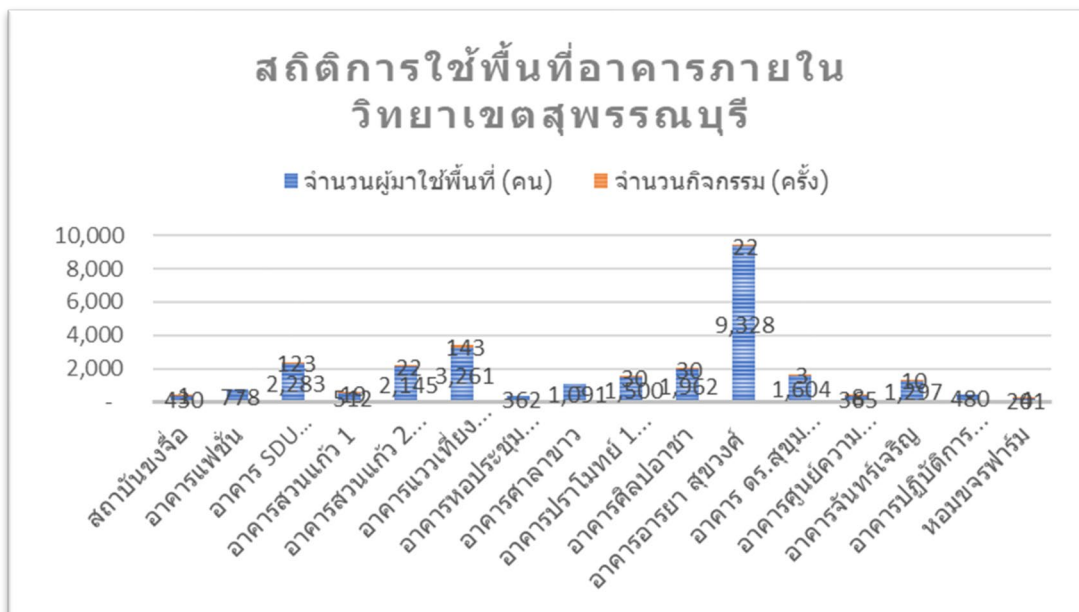

รายงานสรุปผลการจัดเก็บสถิติข้อมูลการใช้พื้นที่อาคารภายในวิทยาเขตสุพรรณบุรี
ประจำเดือน พฤศจิกายน 2566

ลำดับ	สถานที่	จำนวนผู้มาใช้พื้นที่ (คน)	จำนวนกิจกรรม (ครั้ง)
1	สถาบันขงจื้อ	430	1
2	อาคารแพชั่น	778	-
3	อาคาร SDU Library@Suphanburi	2,283	123
4	อาคารสวนแก้ว 1	512	19
5	อาคารสวนแก้ว 2	2,145	22
6	อาคารแวกเทียงธรรม	3,261	143
7	อาคารหอประชุมวิทยาเขตสุพรรณบุรี	362	-
8	อาคารศาลาขาว	1,091	-
9	อาคารปราโมทย์ 1 - 3	1,500	30
10	อาคารศิลปอาษา	1,962	30
11	อาคารอารยา สุขวงศ์	9,328	22
12	อาคาร ดร.สุชุม เฉลยทรัพย์	1,604	3
13	อาคารศูนย์ความเป็นเลิศทางด้านการศึกษา และ บรรณารักษ์	365	8
14	อาคารจันทร์เจริญ	1,297	10
15	อาคารปฏิบัติการอาหารแปรรูป	480	-
16	หอมขจรฟาร์ม	201	4
		27,599	415

หมายเหตุ : อาคารแพชั่นไม่มีกิจกรรมเนื่องจากเป็นอาคารห้องทำงาน

อาคารศาลาขาวไม่มีกิจกรรมเนื่องจากเป็นอาคารที่จอดรถ

อาคารหอประชุมวิทยาเขตสุพรรณบุรีไม่มีกิจกรรมเนื่องจากอาคารปิดปรับปรุง

ตารางเปรียบเทียบสถิติการใช้พื้นที่อาคารภายในวิทยาเขตสุพรรณบุรี (รายเดือน)

ลำดับ	เดือน	จำนวนผู้มาใช้พื้นที่ (คน)	จำนวนกิจกรรม (ครั้ง)
1	เดือน เมษายน 2566	12,113	188
2	เดือน พฤษภาคม 2566	20,069	163
3	เดือน มิถุนายน 2566	18,948	247
4	เดือน กรกฎาคม 2566	21,653	236
5	เดือน สิงหาคม 2566	24,235	283
6	เดือน กันยายน 2566	24,633	343
7	เดือน ตุลาคม 2566	22,833	339
8	เดือน พฤศจิกายน 2566	27,599	415
		172,083	2,214