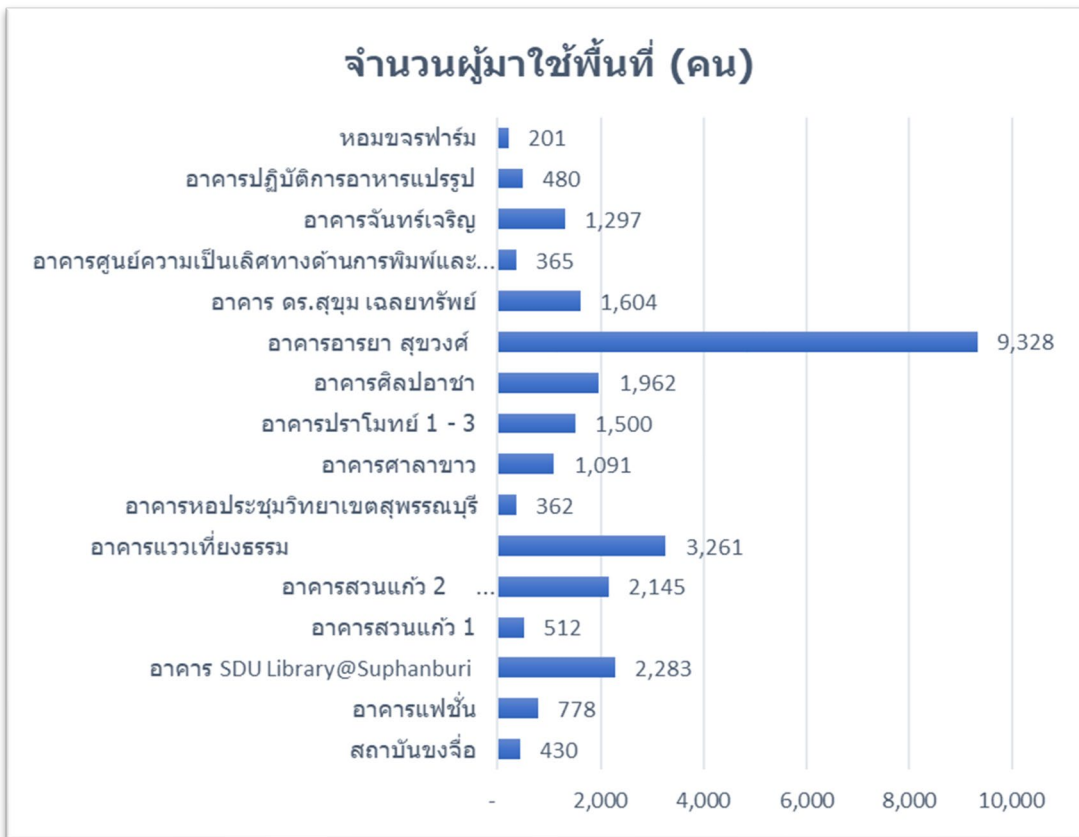

รายงานสรุปผลการจัดเก็บสถิติข้อมูลการใช้พื้นที่อาคารภายในวิทยาเขตสุพรรณบุรี
ประจำเดือน พฤศจิกายน 2566

ลำดับ	สถานที่	จำนวนผู้มาใช้พื้นที่ (คน)	จำนวนกิจกรรม (ครั้ง)
1	สถาบันขงจื้อ	430	1
2	อาคารแพชั่น	778	-
3	อาคาร SDU Library@Suphanburi	2,283	123
4	อาคารสวนแก้ว 1	512	19
5	อาคารสวนแก้ว 2	2,145	22
6	อาคารแวกเทียงธรรม	3,261	143
7	อาคารหอประชุมวิทยาเขตสุพรรณบุรี	362	-
8	อาคารศาลาขาว	1,091	-
9	อาคารปราโมทย์ 1 - 3	1,500	30
10	อาคารศิลปอาษา	1,962	30
11	อาคารอารยา สุขวงศ์	9,328	22
12	อาคาร ดร.สุชุม เฉลยทรัพย์	1,604	3
13	อาคารศูนย์ความเป็นเลิศทางด้านการศึกษา และ บรรณารักษ์	365	8
14	อาคารจันทร์เจริญ	1,297	10
15	อาคารปฏิบัติการอาหารแปรรูป	480	-
16	หอมขจรฟาร์ม	201	4
		27,599	415

หมายเหตุ : อาคารแพชั่นไม่มีกิจกรรมเนื่องจากเป็นอาคารห้องทำงาน

อาคารศาลาขาวไม่มีกิจกรรมเนื่องจากเป็นอาคารที่จอดรถ

อาคารหอประชุมวิทยาเขตสุพรรณบุรีไม่มีกิจกรรมเนื่องจากอาคารปิดปรับปรุง

ตารางเปรียบเทียบสถิติการใช้พื้นที่อาคารภายในวิทยาเขตสุพรรณบุรี (รายเดือน)

ลำดับ	เดือน	จำนวนผู้มาใช้พื้นที่ (คน)	จำนวนกิจกรรม (ครั้ง)
1	เดือน เมษายน 2566	12,113	188
2	เดือน พฤษภาคม 2566	20,069	163
3	เดือน มิถุนายน 2566	18,948	247
4	เดือน กรกฎาคม 2566	21,653	236
5	เดือน สิงหาคม 2566	24,235	283
6	เดือน กันยายน 2566	24,633	343
7	เดือน ตุลาคม 2566	22,833	339
8	เดือน พฤศจิกายน 2566	27,599	415
		172,083	2,214