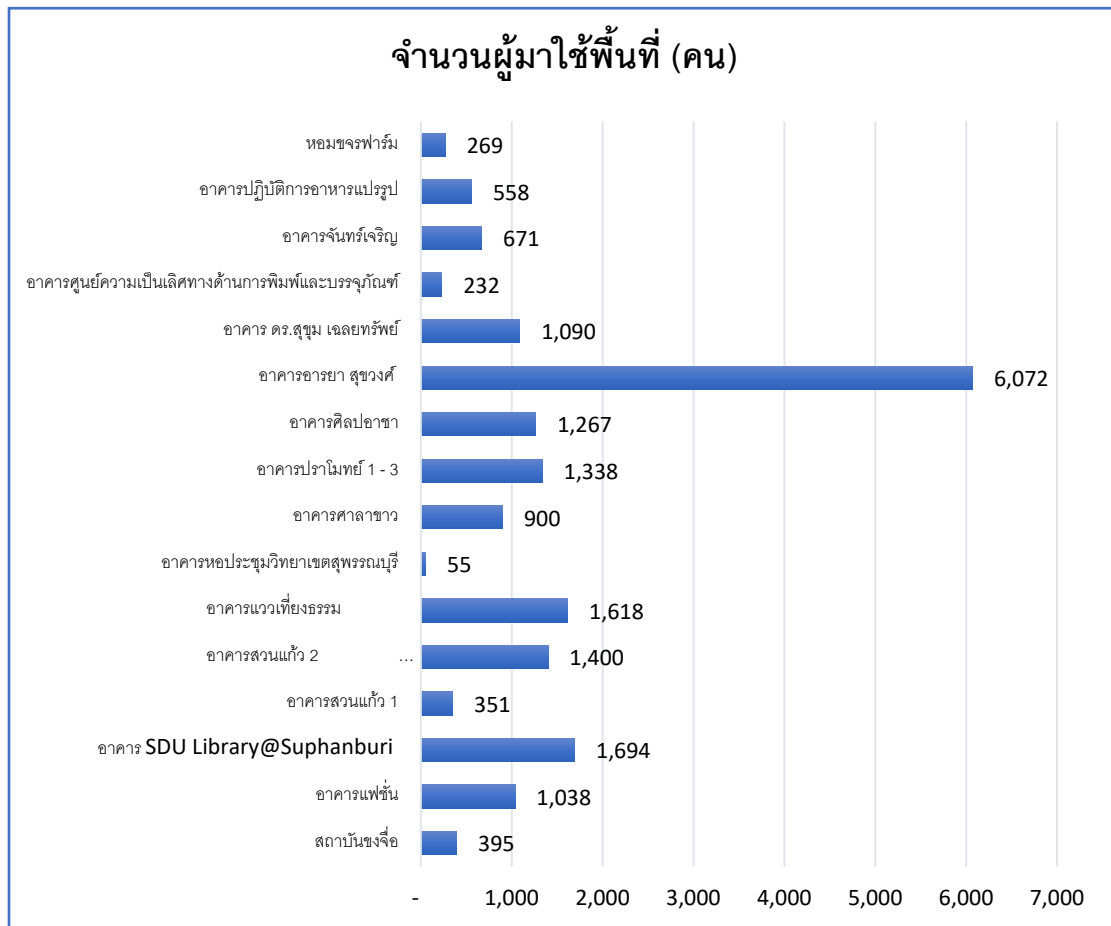

รายงานสรุปผลการจัดเก็บสถิติข้อมูลการใช้พื้นที่อาคารภายในวิทยาเขตสุพรรณบุรี
ประจำเดือน มิถุนายน 2566

ลำดับ	สถานที่	จำนวนผู้มาใช้พื้นที่ (คน)	จำนวนกิจกรรม (ครั้ง)
1	สถาบันขงจื้อ	395	3
2	อาคารแพชั่น	1,038	-
3	อาคาร SDU Library@Suphanburi	1,694	68
4	อาคารสวนแก้ว 1	351	9
5	อาคารสวนแก้ว 2	1,400	2
6	อาคารแวงเที่ยงธรรม	1,618	48
7	อาคารหอประชุมวิทยาเขตสุพรรณบุรี	55	-
8	อาคารศาลาขาว	900	-
9	อาคารปราโมทย์ 1 - 3	1,338	30
10	อาคารศิลปอาชา	1,267	30
11	อาคารอารยา สุขวงศ์	6,072	30
12	อาคาร ดร.สุขุม เฉลยทรัพย์	1,090	3
13	อาคารศูนย์ความเป็นเลิศทางด้านการศึกษา และ บรรณารักษ์	232	7
14	อาคารจันทร์เจริญ	671	8
15	อาคารปฏิบัติการอาหารแปรรูป	558	2
16	หอมขจรฟาร์ม	269	7
		18,948	247

หมายเหตุ : อาคารแพชั่นไม่มีกิจกรรมเนื่องจากเป็นอาคารห้องทำงาน

อาคารศาลาขาวไม่มีกิจกรรมเนื่องจากเป็นอาคารที่จอดรถ

อาคารหอประชุมวิทยาเขตสุพรรณบุรีไม่มีกิจกรรมเนื่องจากอาคารปิดปรับปรุง

ตารางเปรียบเทียบสถิติการใช้พื้นที่อาคารภายในวิทยาเขตสุพรรณบุรี (รายเดือน)

ลำดับ	เดือน	จำนวนผู้มาใช้พื้นที่ (คน)	จำนวนกิจกรรม (ครั้ง)
1	เดือน เมษายน 2566	12,113	188
2	เดือน พฤษภาคม 2566	20,069	163
3	เดือน มิถุนายน 2566	18,948	247
		51,130	598