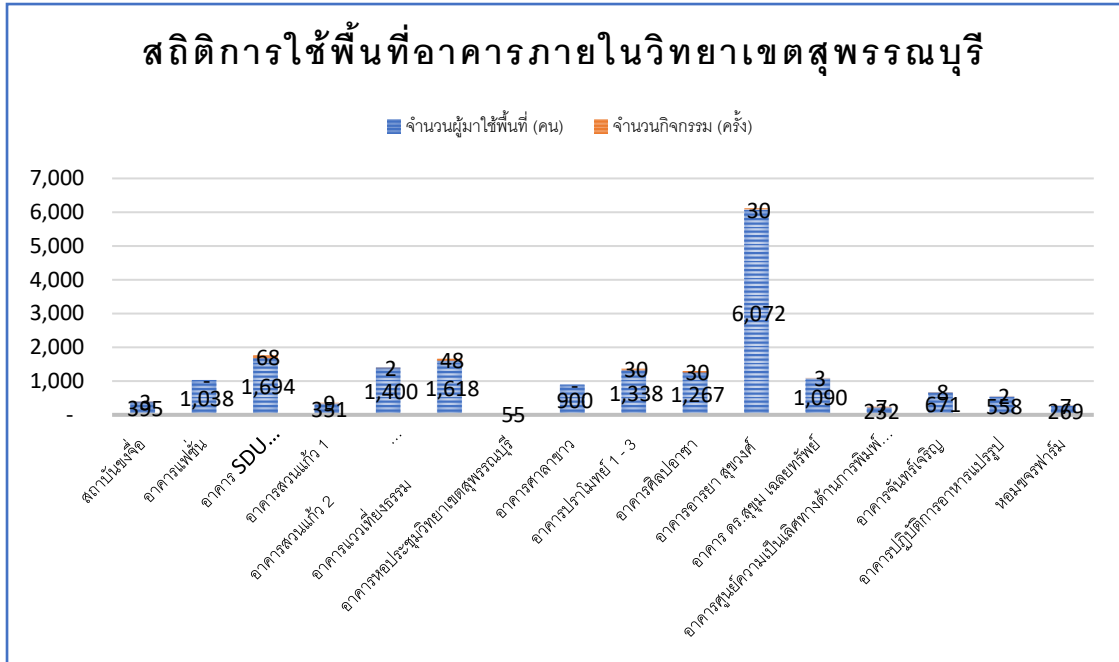

รายงานสรุปผลการจัดเก็บสถิติข้อมูลการใช้พื้นที่อาคารภายในวิทยาเขตสุพรรณบุรี
ประจำเดือน มิถุนายน 2566

ลำดับ	สถานที่	จำนวนผู้มาใช้พื้นที่ (คน)	จำนวนกิจกรรม (ครั้ง)
1	สถาบันขงจื้อ	395	3
2	อาคารแพชั่น	1,038	-
3	อาคาร SDU Library@Suphanburi	1,694	68
4	อาคารสวนแก้ว 1	351	9
5	อาคารสวนแก้ว 2	1,400	2
6	อาคารแวงเที่ยงธรรม	1,618	48
7	อาคารหอประชุมวิทยาเขตสุพรรณบุรี	55	-
8	อาคารศาลาขาว	900	-
9	อาคารปราโมทย์ 1 - 3	1,338	30
10	อาคารศิลปอาชา	1,267	30
11	อาคารอารยา สุขวงศ์	6,072	30
12	อาคาร ดร.สุขุม เฉลยทรัพย์	1,090	3
13	อาคารศูนย์ความเป็นเลิศทางด้านการศึกษา และ บรรณารักษ์	232	7
14	อาคารจันทร์เจริญ	671	8
15	อาคารปฏิบัติการอาหารแปรรูป	558	2
16	หอมขจรฟาร์ม	269	7
		18,948	247

หมายเหตุ : อาคารแพชั่นไม่มีกิจกรรมเนื่องจากเป็นอาคารห้องทำงาน

อาคารศาลาขาวไม่มีกิจกรรมเนื่องจากเป็นอาคารที่จอดรถ

อาคารหอประชุมวิทยาเขตสุพรรณบุรีไม่มีกิจกรรมเนื่องจากอาคารปิดปรับปรุง

ตารางเปรียบเทียบสถิติการใช้พื้นที่อาคารภายในวิทยาเขตสุพรรณบุรี (รายเดือน)

ลำดับ	เดือน	จำนวนผู้มาใช้พื้นที่ (คน)	จำนวนกิจกรรม (ครั้ง)
1	เดือน เมษายน 2566	12,113	188
2	เดือน พฤษภาคม 2566	20,069	163
3	เดือน มิถุนายน 2566	18,948	247
		51,130	598